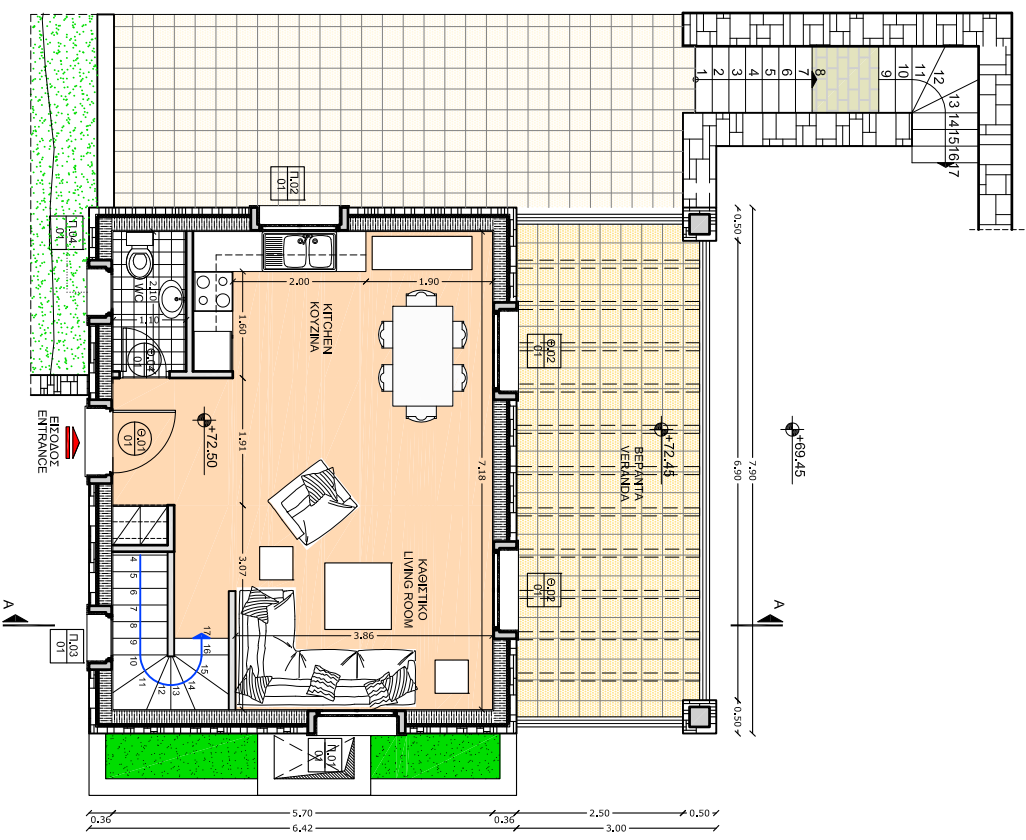

ΜΕΛΕΤΗ ΕΦΑΡΜΟΓΗΣ

ΜΕΛΕΤΗ :

ΑΡΧΙΤΕΚΤΟΝΕΣ ΣΥΜΒΟΥΛΟΙ
ΚΑΤΑΚΕΥΣΩΝ ΕΠΕ

ΑΡΙΘΜ. ΣΧΕΔΙΟΥ : **ΑΡΧ Ια/01**
ΤΙΤΛΟΣ ΣΧΕΔΙΟΥ

TYPE I,a
ΚΑΤΟΨΕΙΣ

ΚΑΙΜΑΚΑ 1:1:00
ΗΜΕΡΟΜΗΝΙΑ 09/2008
ΓΡΑΦΗΡΗΣΕΙΣ

ΚΑΤΟΥΗ ΙΣΟΓΕΙΟΥ
GROUND FLOOR

ΚΑΤΟΥΗ ΟΡΟΦΟΥ
UPPER FLOOR