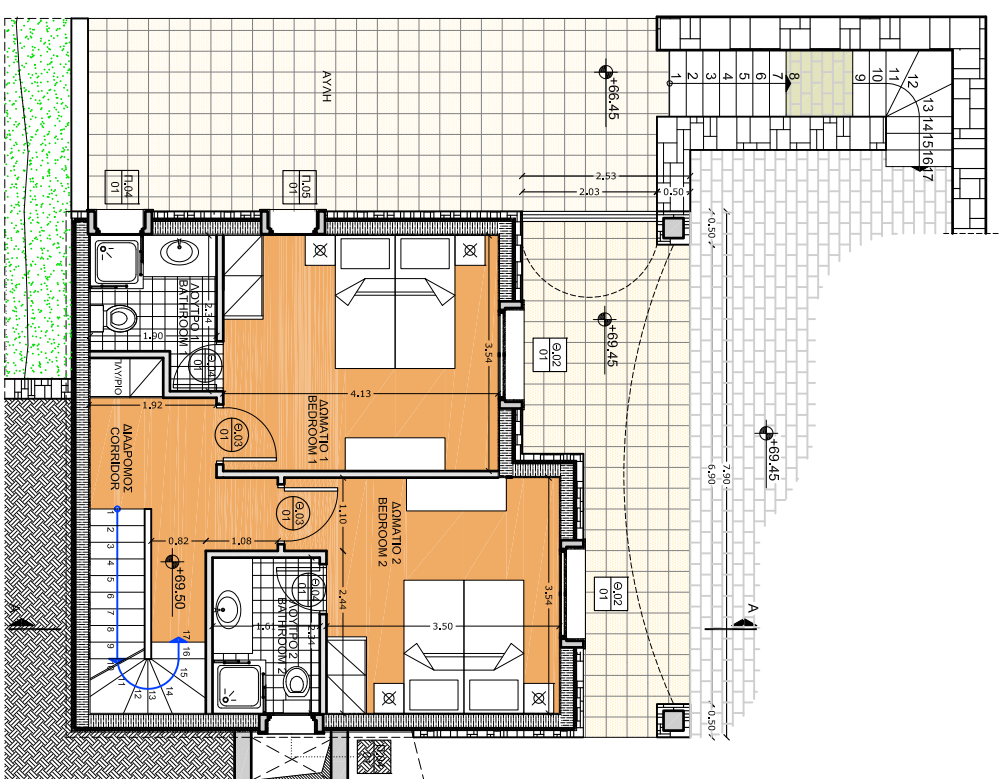

ΜΕΛΕΤΗ ΕΦΑΡΜΟΓΗΣ

ΜΕΛΕΤΗ :

ΑΡΧΙΤΕΚΤΟΝΕΣ ΣΥΜΒΟΥΛΟΙ
ΚΑΤΑΚΕΥΣΩΝ ΕΠΕ

ΑΡΙΘΜ. ΣΧΕΔΙΟΥ : **ΑΡΧ Ια/01**
ΤΙΤΛΟΣ ΣΧΕΔΙΟΥ

TYPE I,a
ΚΑΤΟΨΕΙΣ

ΚΑΙΜΑΚΑ 1:1:00
ΗΜΕΡΟΜΗΝΙΑ 09/2008
ΓΡΑΦΗΡΗΣΕΙΣ

ΚΑΤΟΥΗ ΙΣΟΓΕΙΟΥ
GROUND FLOOR

ΚΑΤΟΥΗ ΟΡΟΦΟΥ
UPPER FLOOR